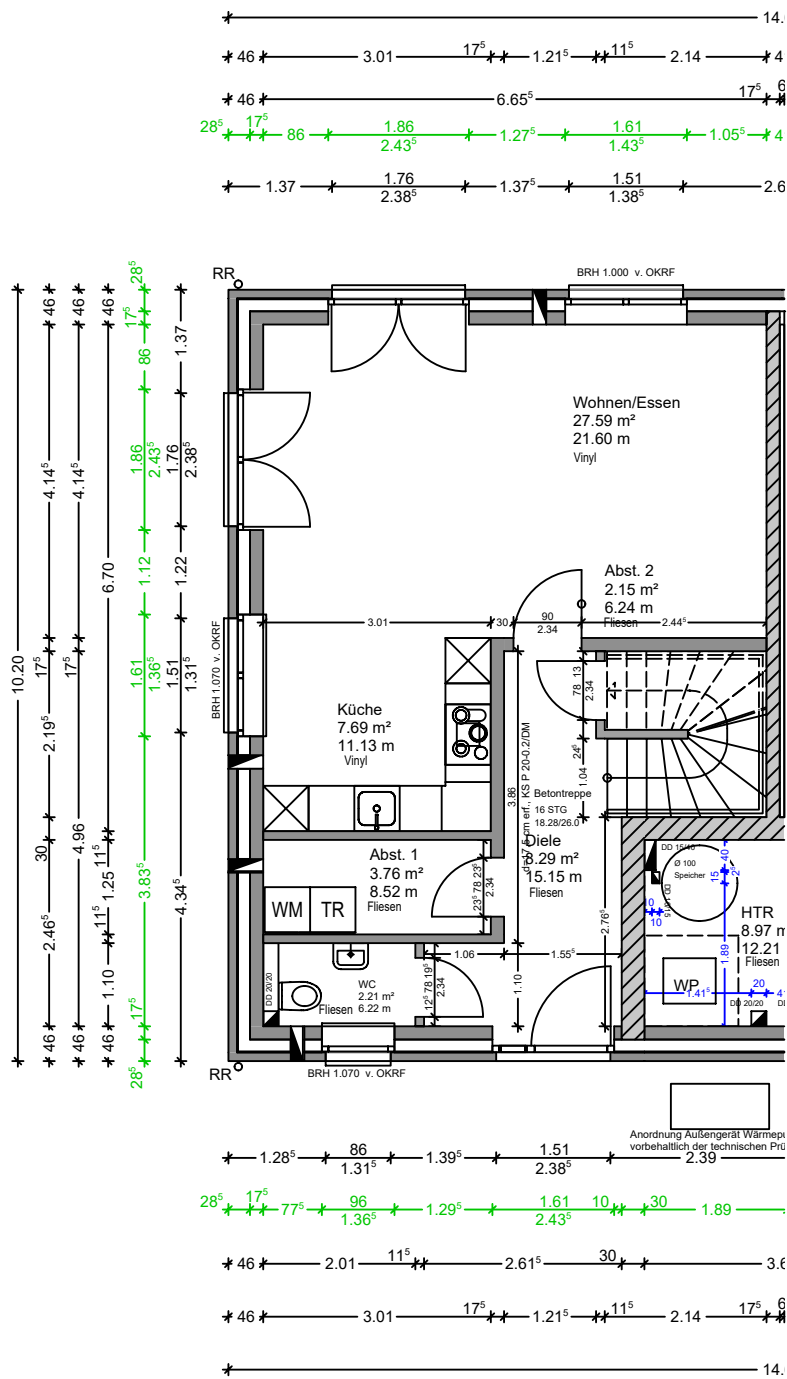

Kirchenherweg

- Bu Buche
- La Laubbaum
- Li Linde
- Ta Tanne
- ✕ Baum soll gefällt werden
- Kronenrückschnitt

- 1) Liø0.15-3
- 2) Taø0.30-4
- 3) Buø0.60-8
- 4) Laø0.30-2
- 5) Laø0.20-2

10764

11080

11082

11081
12 neue Bäume
je Baum
12m² Vegetationsfläche

10694
2.770 m²

Kirchenherweg 75 c-e
21037 Hamburg
Lageplan
M: 1:500

Kirchenherweg 75
 21037 Hamburg
 Erdgeschoss links
 M: 1:100
 Wohn-/Nutzfläche: ca. 52,98 m²

Kirchenheerweg 75
 21037 Hamburg
 Dachgeschoss links
 M: 1:100
 Wohn-/Nutzfläche: ca. 51,92 m²

Kirchenherweg 75
 21037 Hamburg
 Spitzboden links
 M: 1:100
 Wohn-/Nutzfläche: ca. 21,16 m²

DH links

Süd - Ost - Ansicht

DH rechts

Nord - Ost - Ansicht

DH rechts

Kirchenheerweg 75
21037 Hamburg
Ansichten

DH rechts