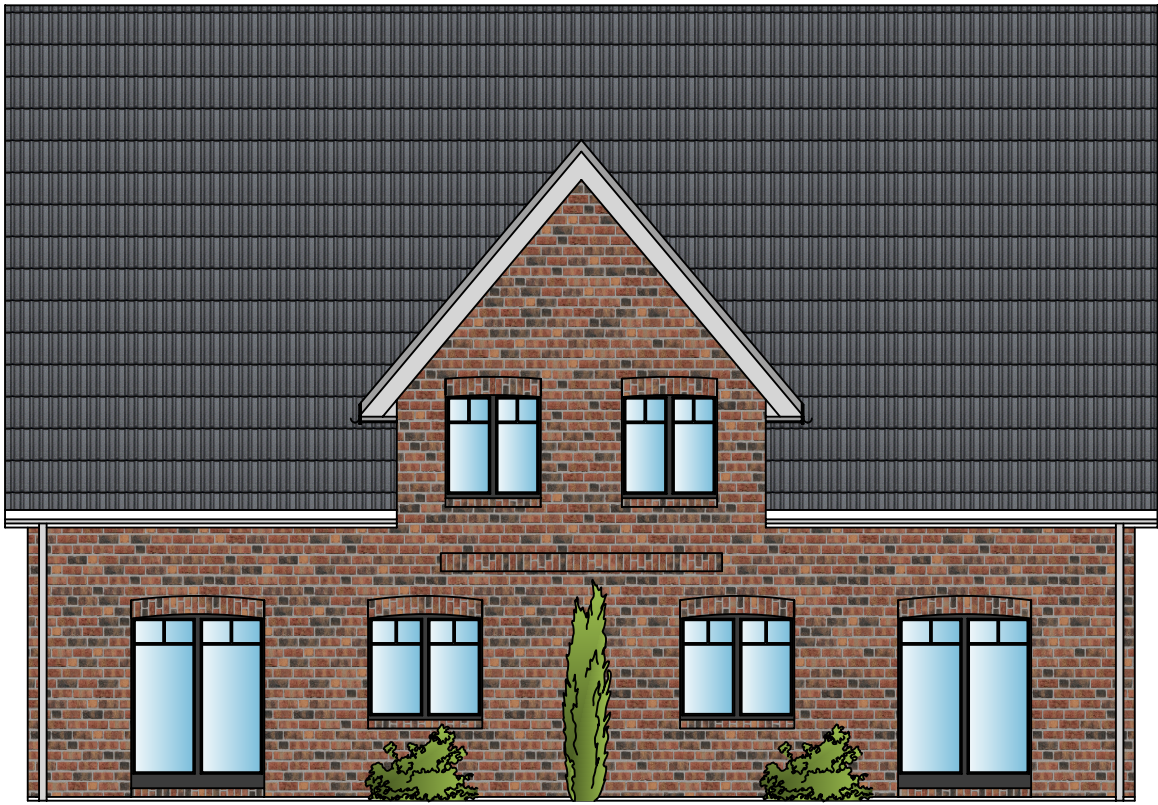

10694
2.770 m²

Kirchenherweg 75 c-e
21037 Hamburg
Lageplan
M: 1:500

Kirchenherweg 75
 21037 Hamburg
 Erdgeschoss links
 M: 1:100
 Wohn-/Nutzfläche: ca. 52,98 m²

Kirchenheerweg 75
 21037 Hamburg
 Dachgeschoss links
 M: 1:100
 Wohn-/Nutzfläche: ca. 51,92 m²

Kirchenherweg 75
 21037 Hamburg
 Spitzboden links
 M: 1:100
 Wohn-/Nutzfläche: ca. 21,16 m²

DH links

Süd - Ost - Ansicht

DH rechts

Nord - Ost - Ansicht

DH rechts

Kirchenheerweg 75
21037 Hamburg
Ansichten

DH rechts