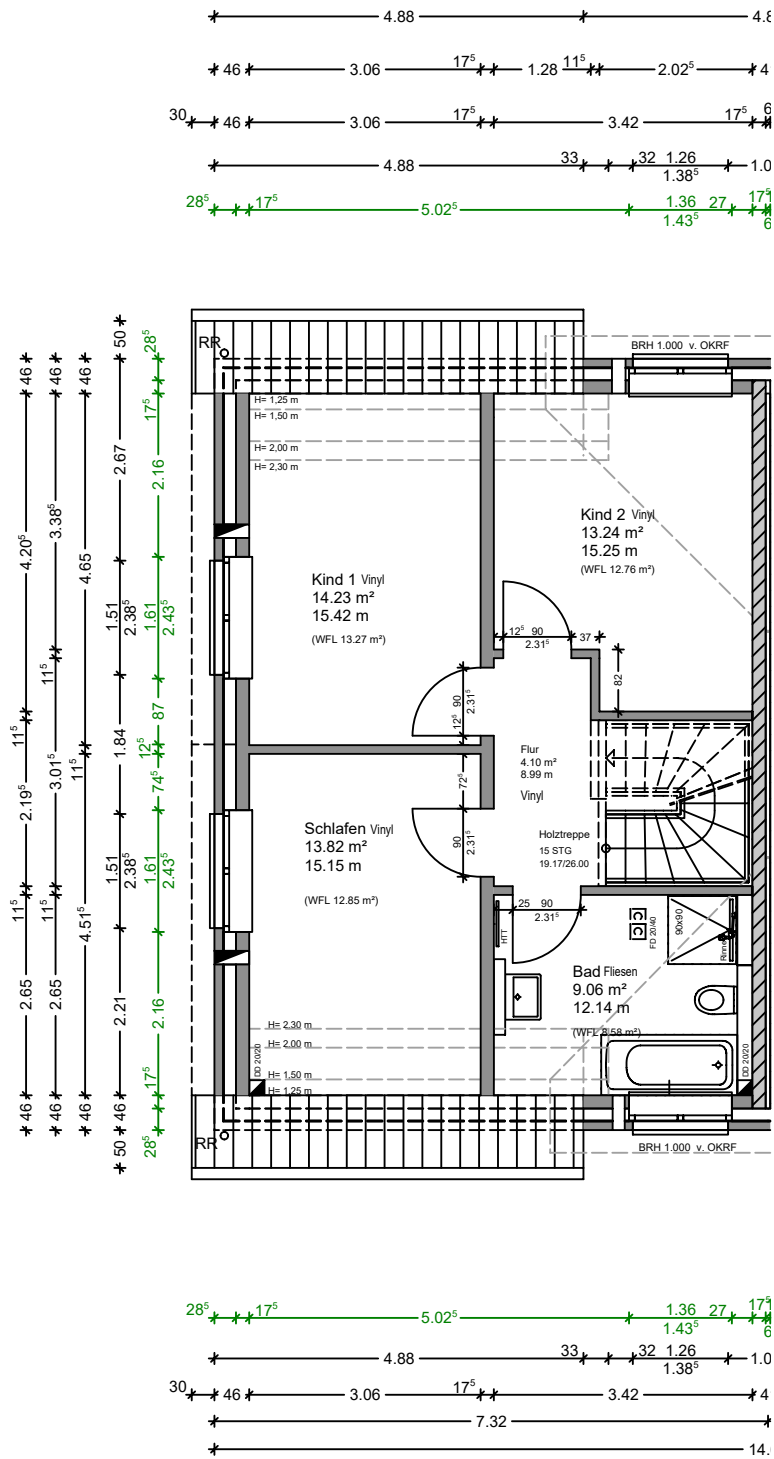

Kirchenherweg

- Bu Buche
- La Laubbaum
- Li Linde
- Ta Tanne
- ✕ Baum soll gefällt werden
- Kronenrückschnitt

- 1) Liø0.15-3
- 2) Taø0.30-4
- 3) Buø0.60-8
- 4) Laø0.30-2
- 5) Laø0.20-2

10764

11080

11082

11081
12 neue Bäume
je Baum
12m² Vegetationsfläche

10694
2.770 m²

Kirchenherweg 75 c-e
21037 Hamburg
Lageplan
M: 1:500

Kirchenherweg 75
 21037 Hamburg
 Erdgeschoss links
 M: 1:100
 Wohn-/Nutzfläche: ca. 52,98 m²

Kirchenheerweg 75
 21037 Hamburg
 Dachgeschoss links
 M: 1:100
 Wohn-/Nutzfläche: ca. 51,92 m²

Kirchenherweg 75
 21037 Hamburg
 Spitzboden links
 M: 1:100
 Wohn-/Nutzfläche: ca. 21,16 m²

DH links

Süd - Ost - Ansicht

DH rechts

Nord - Ost - Ansicht

DH rechts

Kirchenheerweg 75
21037 Hamburg
Ansichten

DH rechts

DH links

Nord - West - Ansicht

Süd - West - Ansicht

DH links

Kirchenheerweg 75
21037 Hamburg
Ansichten