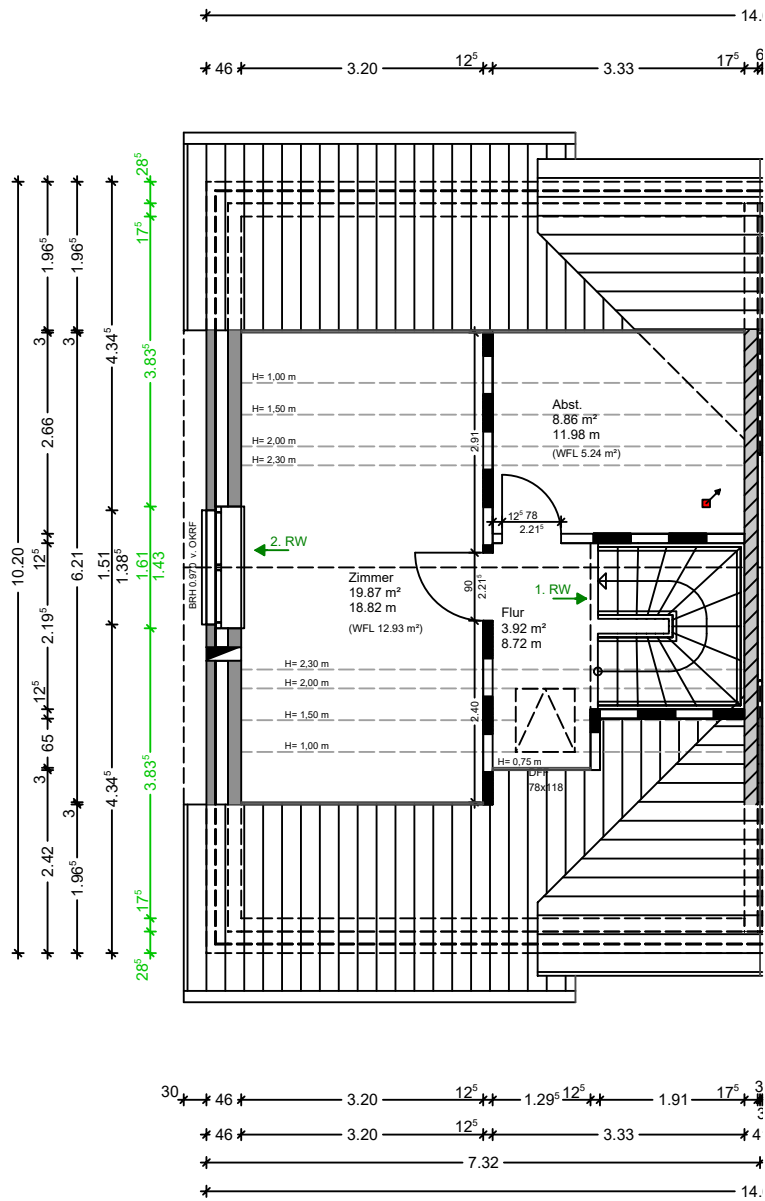

Kirchenherweg

- Bu Buche
- La Laubbaum
- Li Linde
- Ta Tanne
- ✕ Baum soll gefällt werden
- Kronenrückschnitt

- 1) Liø0.15-3
- 2) Taø0.30-4
- 3) Buø0.60-8
- 4) Laø0.30-2
- 5) Laø0.20-2

10764

11080

11082

11081
12 neue Bäume
je Baum
12m² Vegetationsfläche

10694
2.770 m²

Kirchenherweg 75 c-e
21037 Hamburg
Lageplan
M: 1:500

Kirchenherweg 75
 21037 Hamburg
 Erdgeschoss links
 M: 1:100
 Wohn-/Nutzfläche: ca. 52,98 m²

Kirchenheerweg 75
 21037 Hamburg
 Dachgeschoss links
 M: 1:100
 Wohn-/Nutzfläche: ca. 51,92 m²

Kirchenherweg 75
 21037 Hamburg
 Spitzboden links
 M: 1:100
 Wohn-/Nutzfläche: ca. 21,16 m²

DH links

Süd - Ost - Ansicht

DH rechts

Nord - Ost - Ansicht

DH rechts

Kirchenheerweg 75
21037 Hamburg
Ansichten

DH rechts